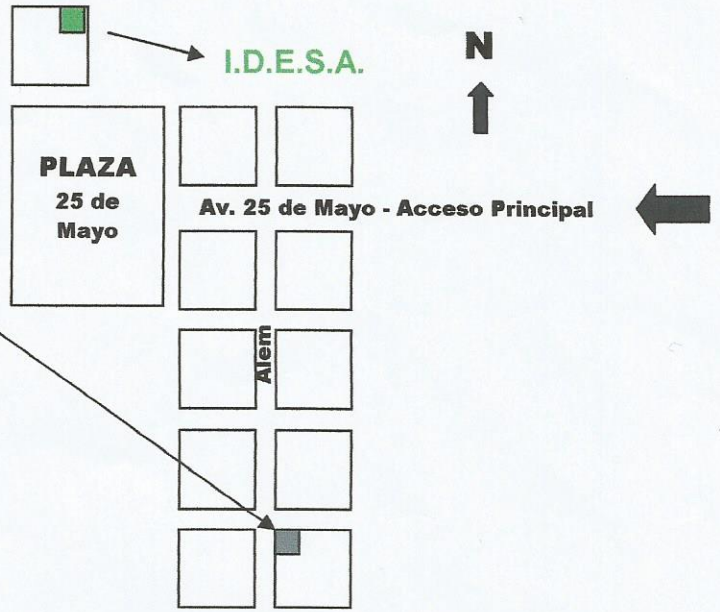

INDUMENTARIA "BRIO"

De
Claudia Sacks
Alem 309 – Ataliva
Tel. 03493 – 491210
03493 – 15446200

Horario de Atención:
De Lunes a Viernes de 8:00 a 11:00
y 15:30 a 19:00

INDUMENTARIA "BRIO"

De
Claudia Sacks
Alem 309 – Ataliva
Tel. 03493 – 491210
03493 – 15446200

De Lunes a Viernes de 8:00 a 11:00
y 15:30 a 19:00

INDUMENTARIA "BRIO"

De
Claudia Sacks
Alem 309 – Ataliva
Tel. 03493 – 491210
03493 – 15446200

De Lunes a Viernes de 8:00 a 11:00
y 15:30 a 19:00