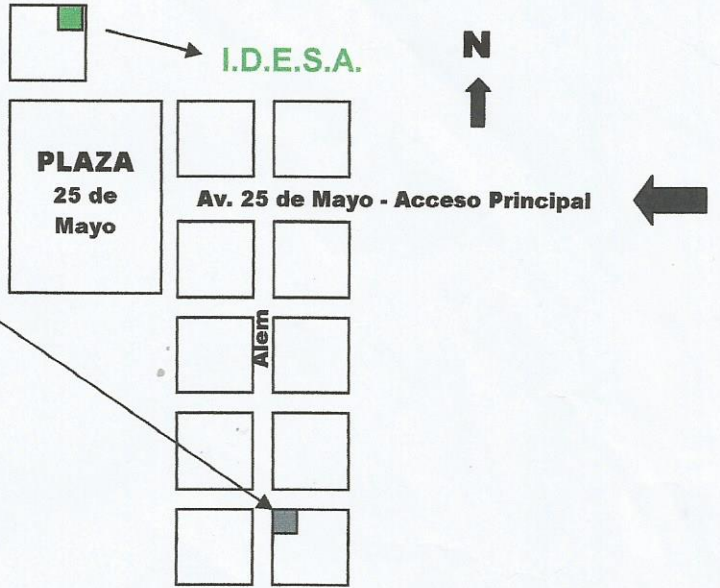

INDUMENTARIA "BRIO"

De
Claudia Sacks
Alem 309 – Ataliva
Tel. 03493 – 491210
03493 – 15446200

Horario de Atención:
De Lunes a Viernes de 8:00 a 11:00
y 15:30 a 19:00

INDUMENTARIA "BRIO"

De
Claudia Sacks
Alem 309 – Ataliva
Tel. 03493 – 491210
03493 – 15446200

De Lunes a Viernes de 8:00 a 11:00
y 15:30 a 19:00

INDUMENTARIA "BRIO"

De
Claudia Sacks
Alem 309 – Ataliva
Tel. 03493 – 491210
03493 – 15446200

De Lunes a Viernes de 8:00 a 11:00
y 15:30 a 19:00